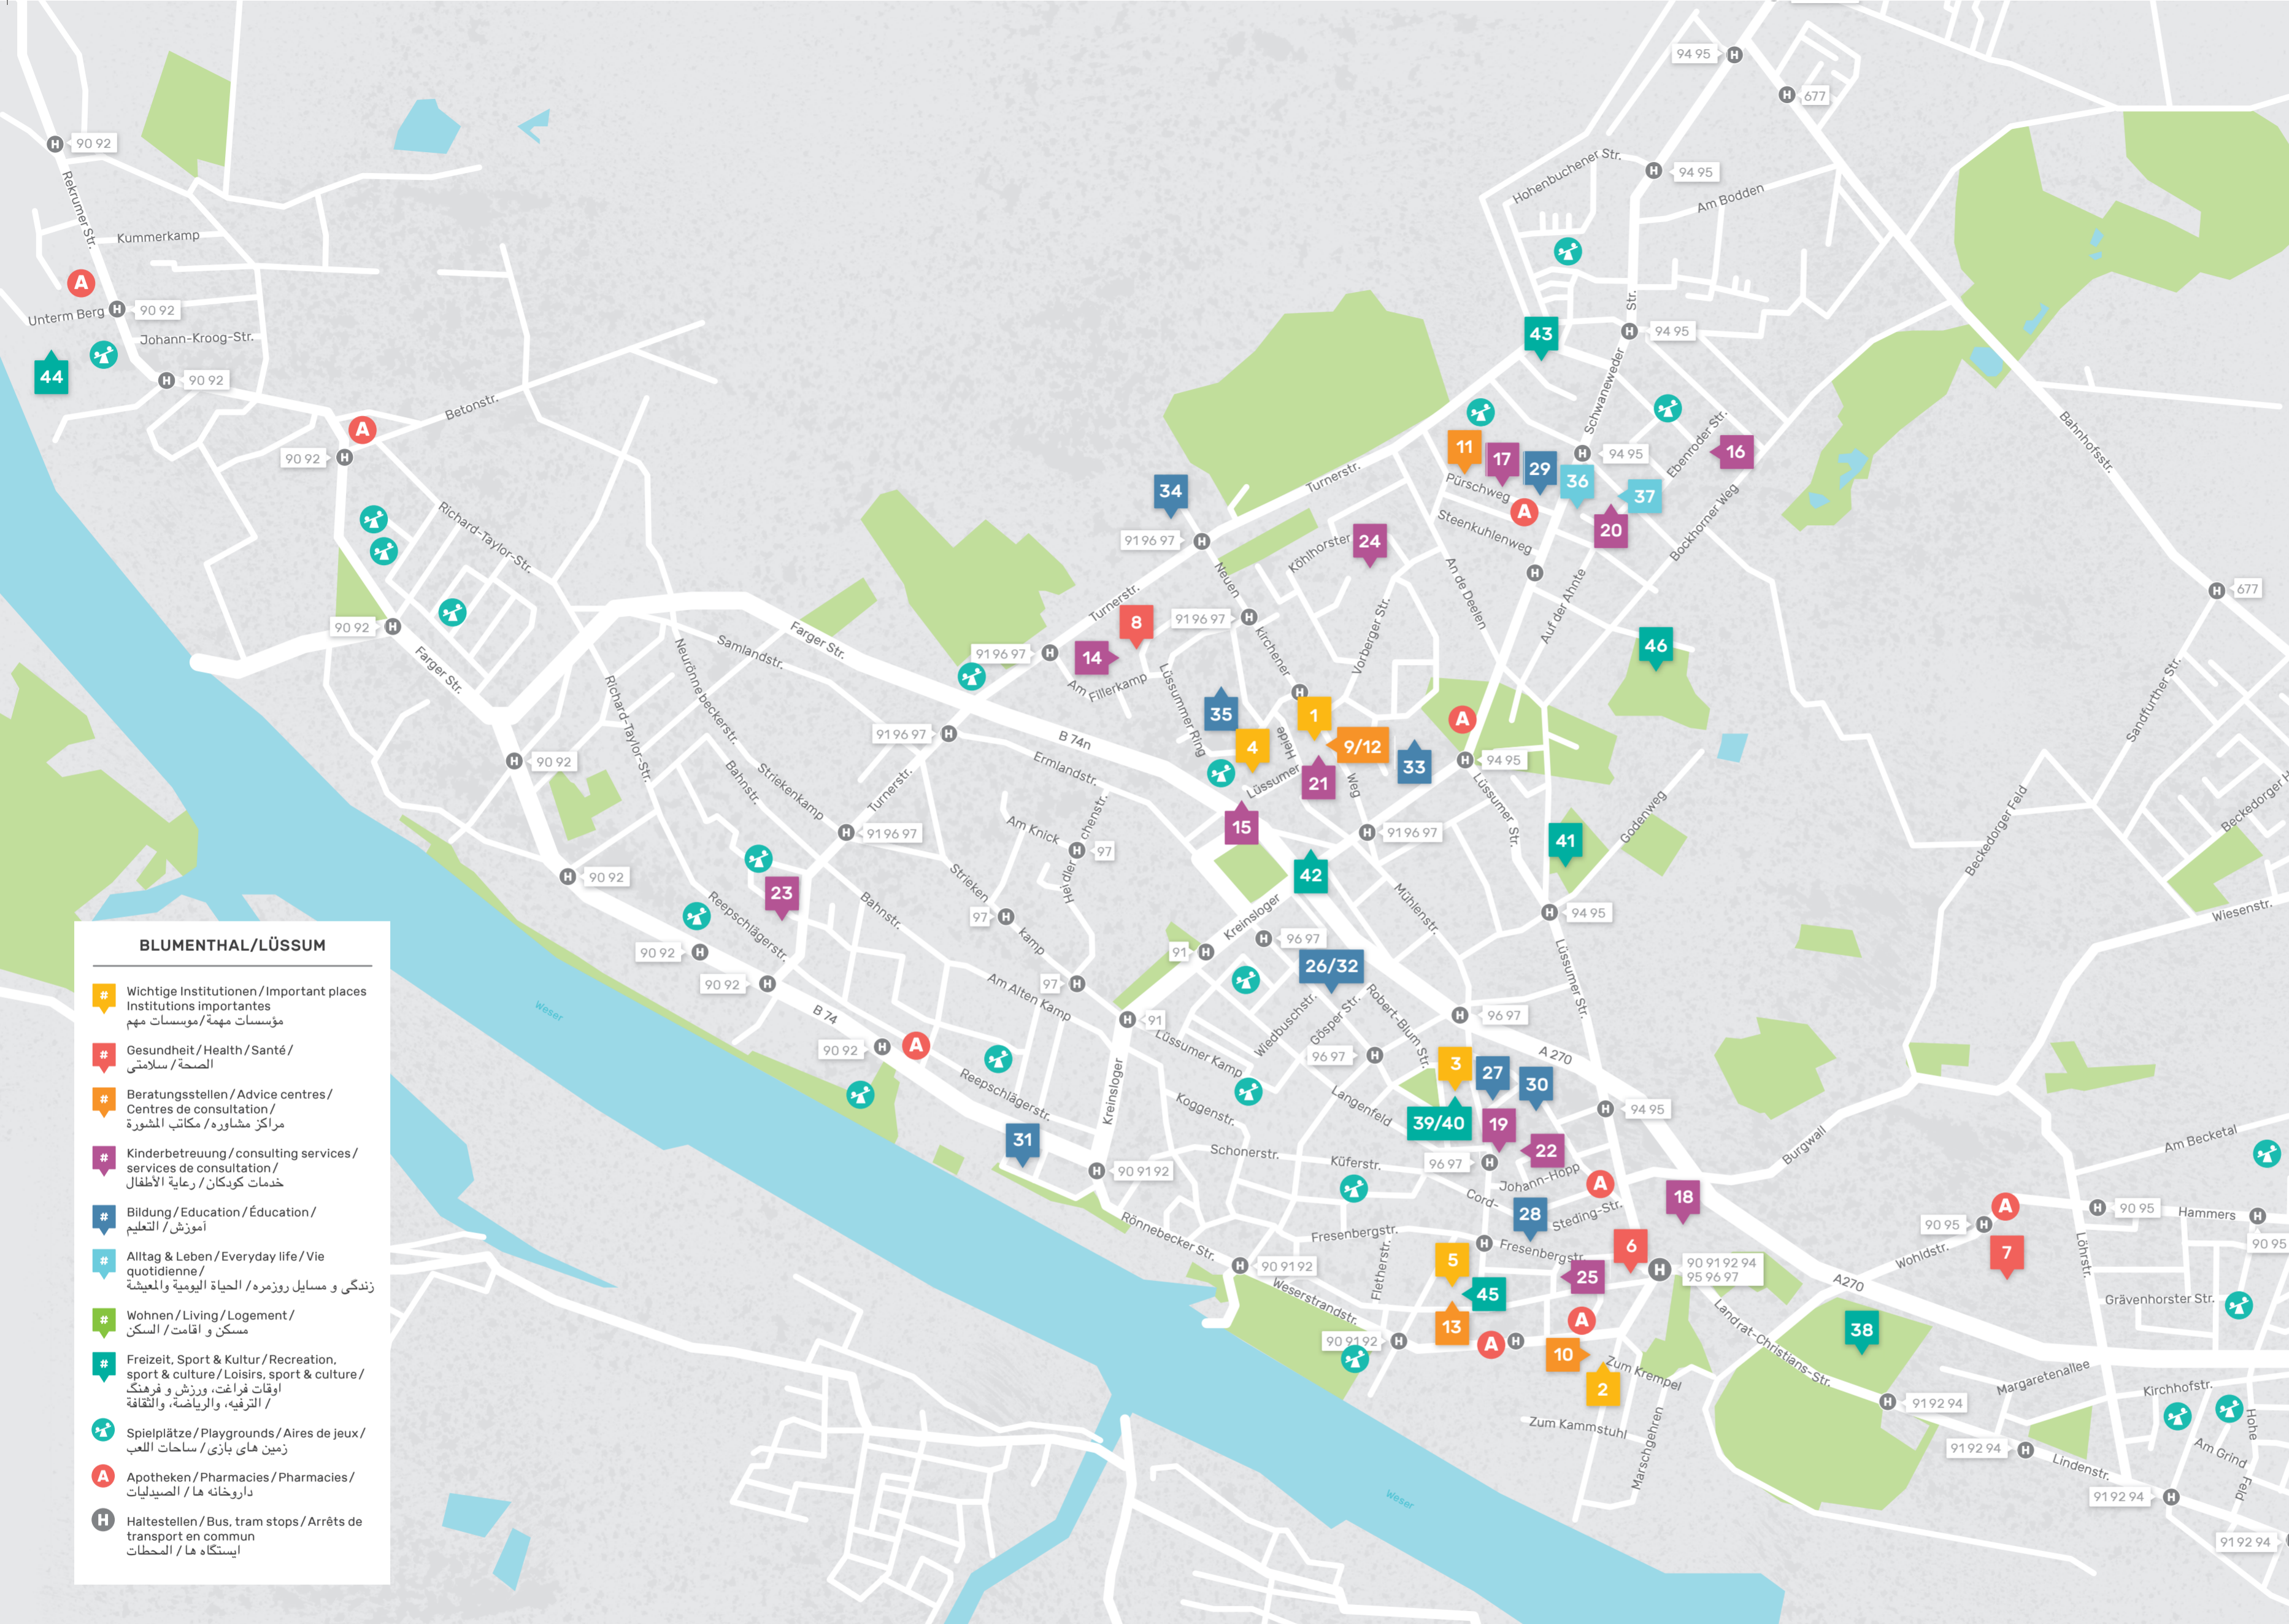

ADRESSEN
ADDRESSES / ADRESSES /
العناوين / آدرس ها

- BILDUNG**
EDUCATION
التعليم
آموزش
- 26 Berufliche Schule am Schulzentrum Blumenthal Eggesteder Str. 20 ☎ +49 421 36179155
 - 27 Bücherei Blumenthal Mühlenstr. 70
 - 28 Freie Waldorfschule Bremen-Nord Fresenbergstr. 26 ☎ +49 421 4605210
 - 29 Schule am Pürschweg Pürschweg 5 ☎ +49 421 3617816
 - 30 Schule an der Wigmodistraße Wigmodistr. 37 ☎ +49 421 3617436
 - 31 Schule Rönnebeck Helgenstr. 10-12 ☎ +49 421 361 7284
 - 32 Oberschule an der Egge mit Gym. Oberstufe Eggesteder Str. 20 ☎ +49 421 36179154
 - 33 Oberschule an der Lehmhorster Straße Lehmhorster Str. 5 ☎ +49 421 36179352
 - 34 Oberschule in den Sandwehen Neuenkirchener Weg 119-121 ☎ +49 421 36179043
 - 35 Tami-Oelfken-Schule Lüssumer Ring 55 ☎ +49 421 361775
- „Anziehungspunkt“**
Kleidung
Himmelskamp 21
(In der ev. Kirchengemeinde)
- FREIZEIT, SPORT & KULTUR**
RECREATION, SPORT & CULTURE
LOISIRS, SPORT & CULTURE
الترفيه، والرياضة، والثقافة
اوقات فراغت، ورياضة و فرهنگ
- 38 Blumenthaler Turnverein v. 1862 e. V. *Verschiedene Sportangebote* Geschäftsstelle Am Forst 1 ☎ +49 421 6006274
 - 39 DOKU Blumenthal Dokumentationszentrum Heidbleek 10 ☎ +49 421 6039079
 - 40 Freie Turner Blumenthal v. 1907 e. V. *Verschiedene Sportangebote* Heidbleek 10 ☎ +49 421 606679
 - 41 Lüssumer Sportverein e.V. *Verschiedene Sportangebote* Bockhorner Weg 10 ☎ +49 421 603790
 - 42 Jugendclub Lüssum (Brigg) An der Lehmkuhle 1 ☎ +49 421 690205
 - 43 Jugendfreizeitheim Lüssum (Caritas) Turnerstr. 278 (Ecke Jagdweg) ☎ +49 421 601384
 - 44 Jugendfreizeitheim Farge (Caritas) Rekumerstr. 2 ☎ +49 421 2472398
 - 45 NUNATAK Kultur.Raum.Ideen (Quartier gGmbH) Kapitän-Dallmann-Str. 2 (Ecke Mühlenstraße) ☎ +49 421 2223628
 - 46 Freibad Blumenthal Am Freibad 5 ☎ +49 421 69644461
- ALLTAG & LEBEN**
EVERYDAY LIFE
VIE QUOTIDIENNE
الحياة اليومية والمعيشة
زندگی و مسايل روزمره
- 36 Nordbremer Lebensmittelhilfe e.V. (Tafel) Schwaneweder Str. 70 ☎ +49 421 68458676